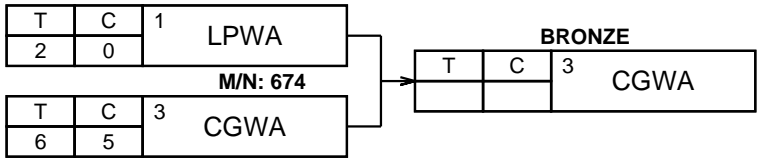

POS	Team	Name
1	FSWA	Ferreira, Arlo
2	NGWA	Claassen, Philip
3	CGWA	Geldenhuis, Nic
3	FSWA	Greeff, Rynhard
5	LPWA	Veldhuysen, Alro
5	FSWA	Seider, Hayden

Pairing Official: .....

**REPECHAGE**

**Perdants contre le 1er Finaliste**