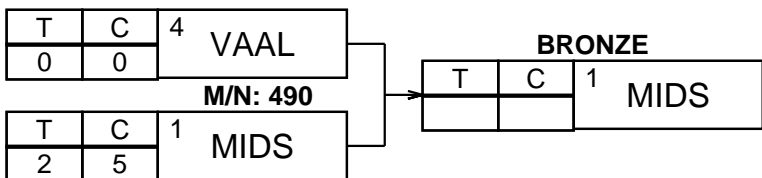

POS	Team	Name
1	VAAL	Fabricius, AJ
2	ALBW	Griezel, Rylan
3	MIDS	Cilliers, Wichard
3	SAND	Ferreira, Arlo
5	VAAL	Wiehann, Jade-Dean
5	RCHB	Badenhorst, Hendri

Pairing Official: .....

**REPECHAGE**

**Perdants contre le 1er Finaliste**